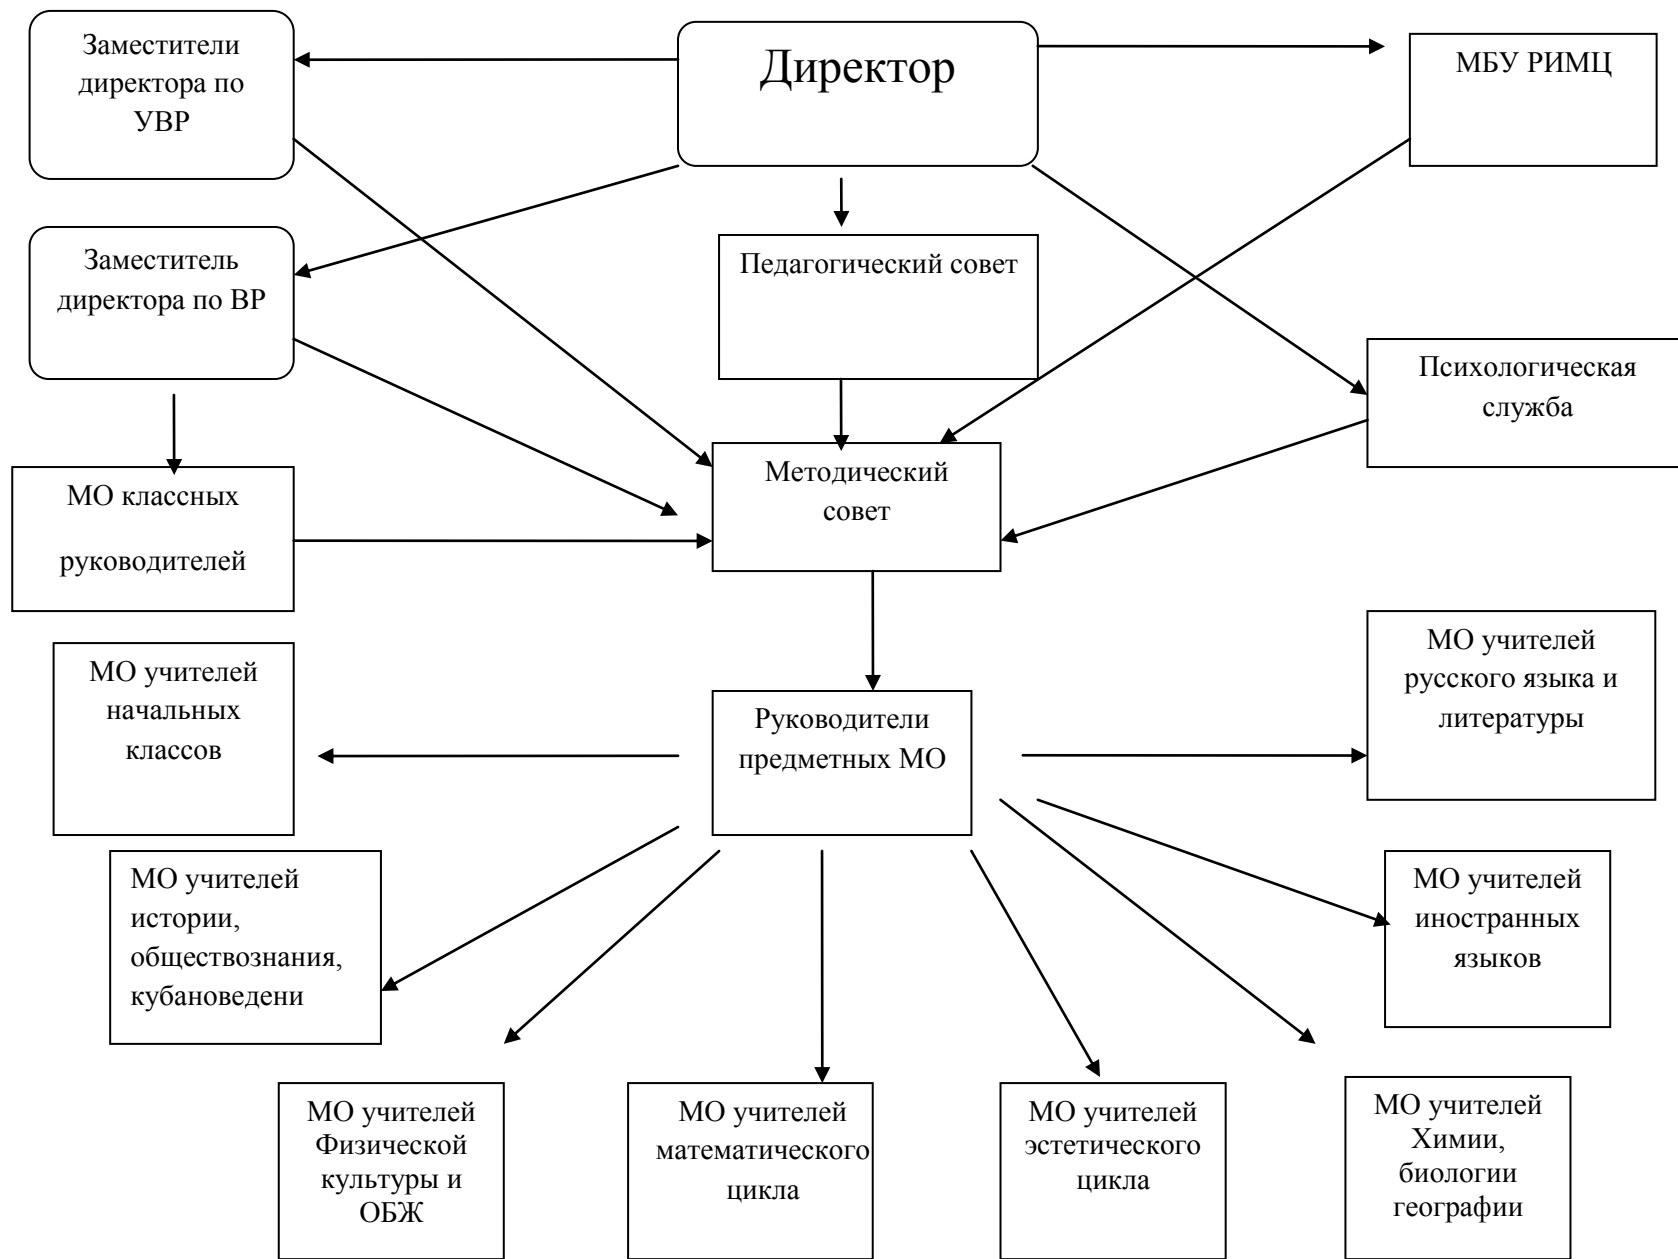

# Структурно-функциональная модель методической работы в МБОУ СОШ № 32

**СХЕМА**  
**управления МБОУ СОШ № 32**  
**ст. Новоминской Краснодарского края**